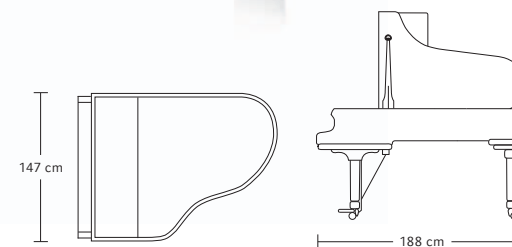

A-188

Répondant aux attentes les plus hautes des pianistes, le modèle de piano à queue A-188 séduit par sa richesse de modulation, sa précision et son large spectre de nuances harmoniques. D'une longueur de 188 cm, il se fait facilement une place dans la plupart des intérieurs.

- Utilisation exclusive de bois massif
- Fonction du meuble en tant que résonateur
- Table d'harmonie à membrane
- Sommier Hexagrip
- Chevalets en bois dur lamellé à fibres verticales
- Armature de la mécanique à tubes avec remplissage en bois dur
- Échelle Duplex

DIMENSIONS ET POIDS

Longueur	188 cm
Largeur	147 cm
Poids	env. 315 kg

DISPONIBLE DANS LES FINITIONS SUIVANTES

- Noir brillant verni
- Blanc/couleurs brillant verni
- Acajou brillant
- Noyer mat

UNE FASCINATION POUR L'EXCEPTIONNEL

Tous nos modèles de pianos à queue et de pianos droits sont également disponibles, sur demande, dans d'autres coloris et d'autres placages, comme par exemple la ronce de noyer, l'if, l'acajou pyramidal, le merisier ou encore dans les essences de bois de votre choix.

STEINWAY & SONS