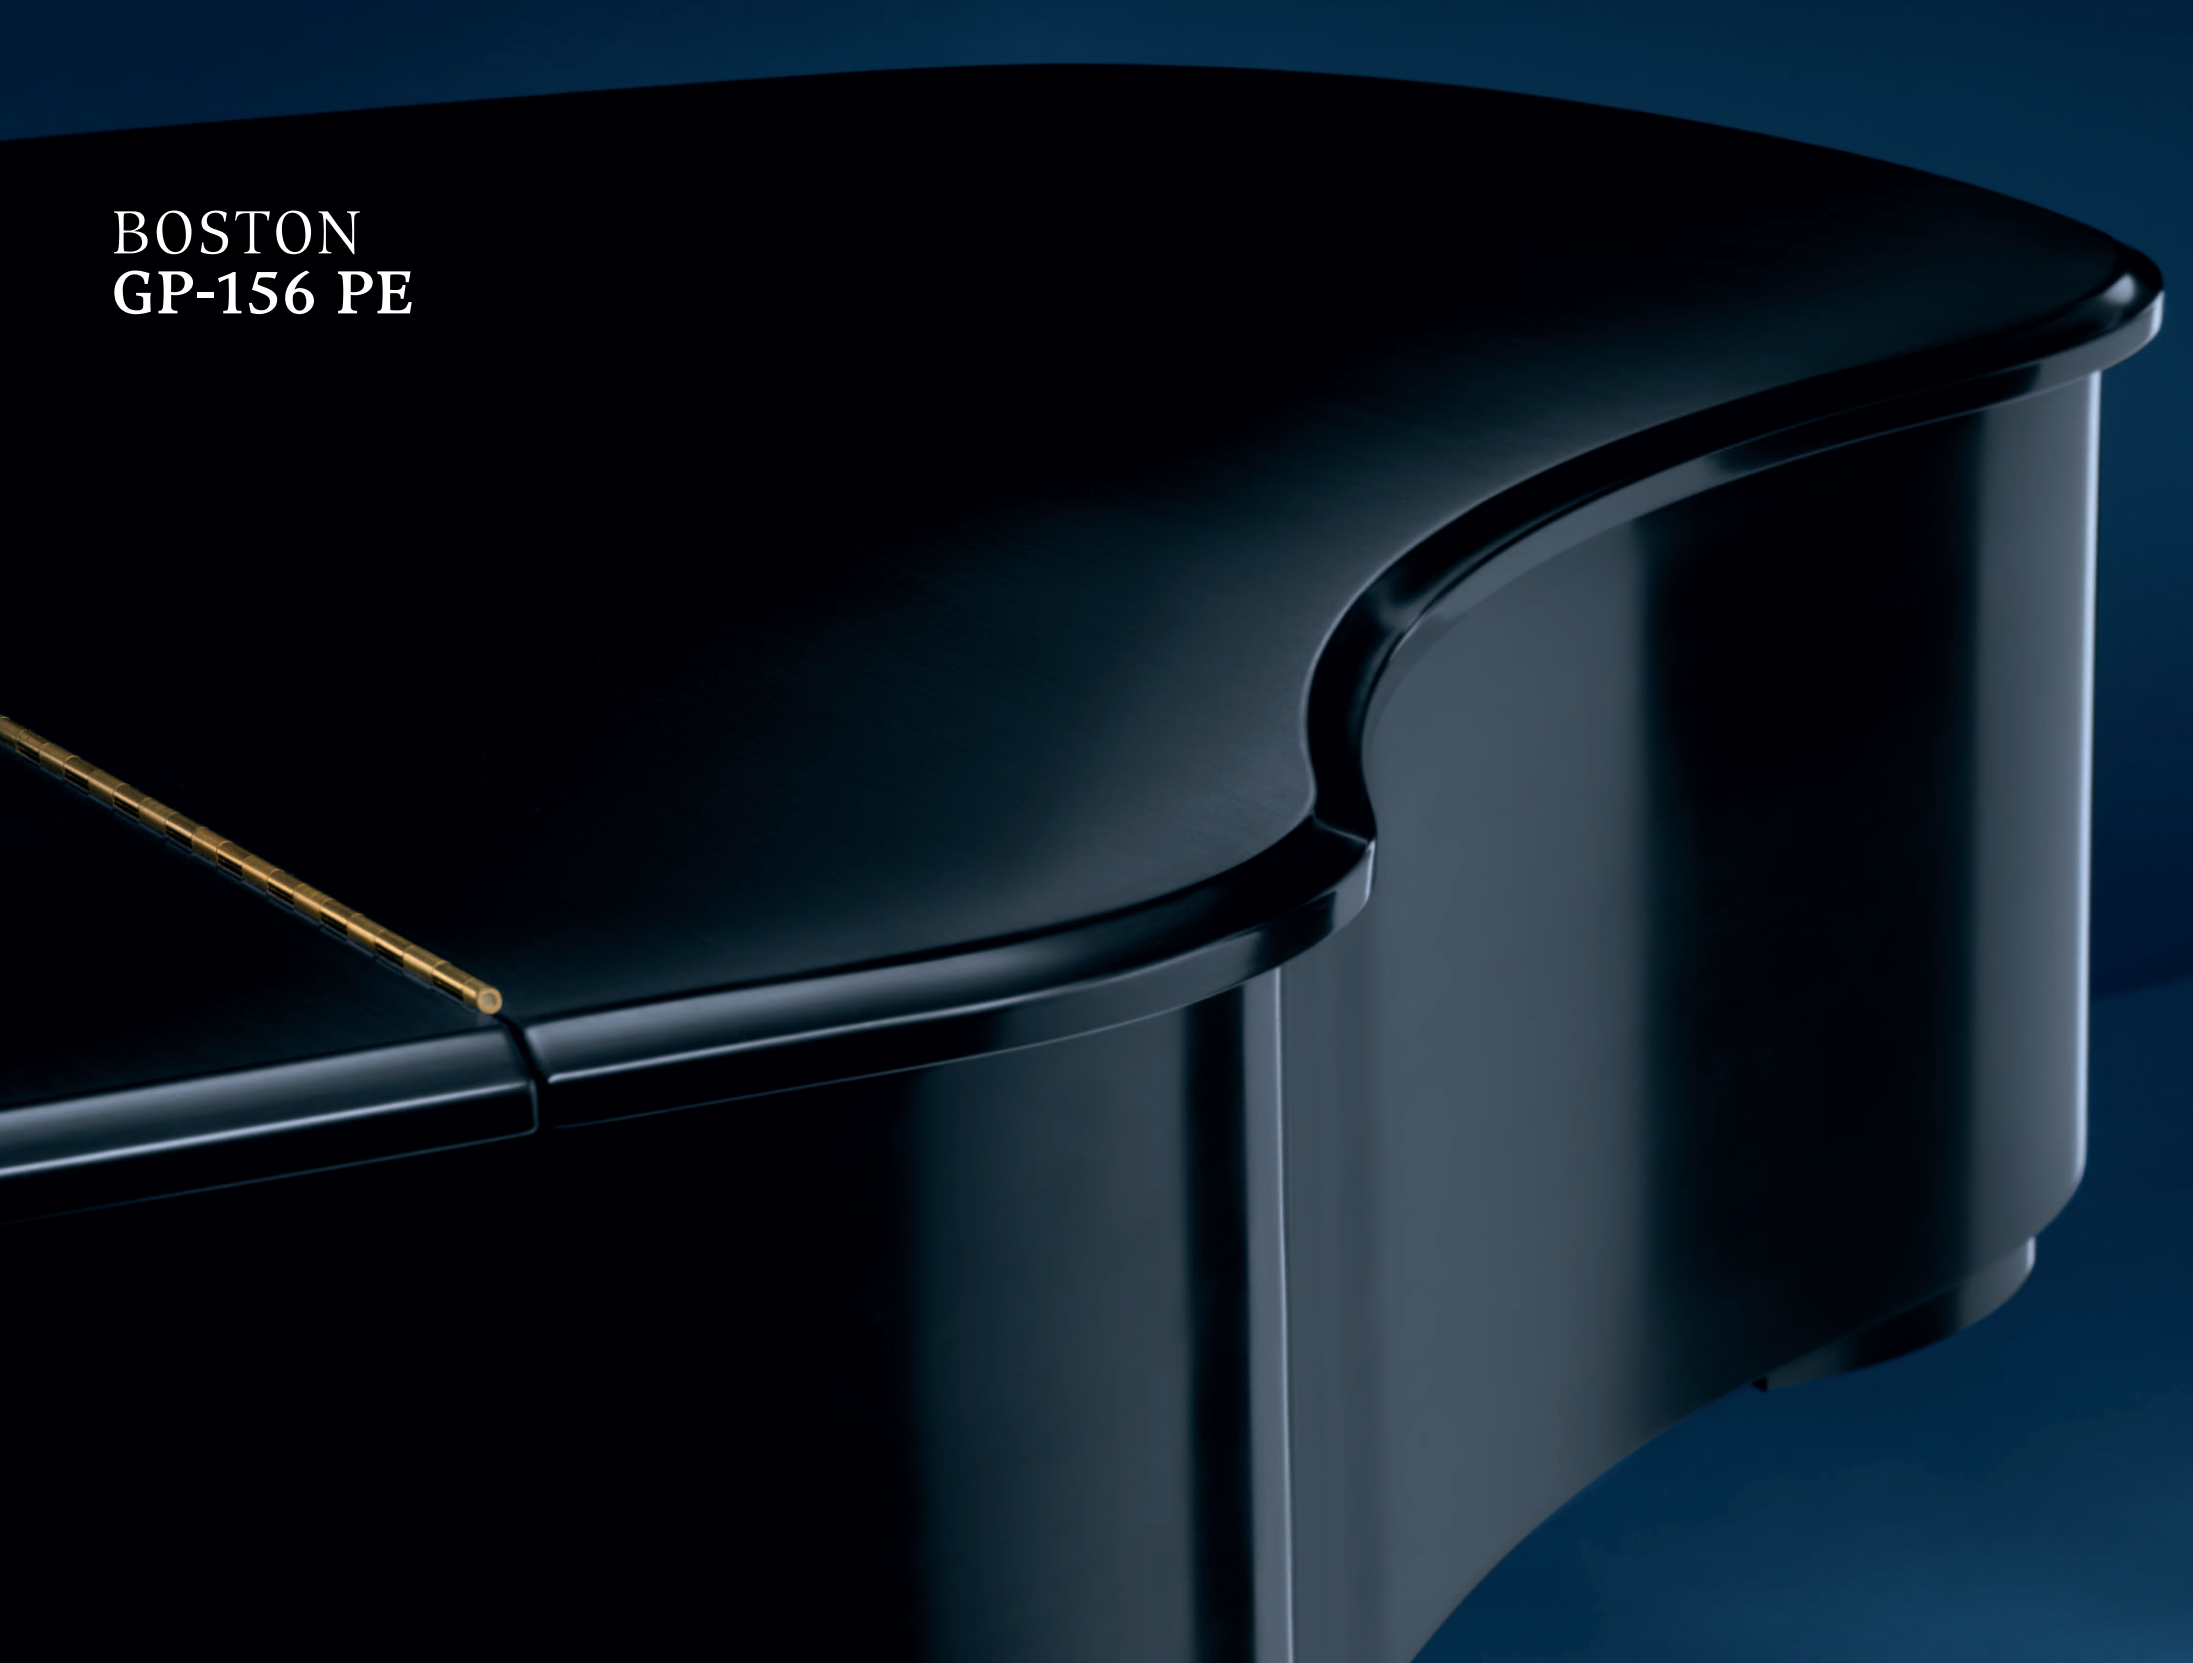

BOSTON
GP-156 PE

GP-156 PE PERFORMANCE EDITION

- Ceinture intérieure en érable
- Sommier Octagrip™
- Table d'harmonie en épicea, éfilée sur les contours
- Mécanique entièrement en bois, pas de matière plastique
- Double roulettes excentrées en laiton
- Pièces de laiton polies
- Système de freinage du couvercle du clavier
- Pédale tonale
- Les angles et contours du meuble sont arrondis
- Revêtements des touches en ivoire et ébène synthétiques

DIMENSIONS ET POIDS

LONGUEUR	156 cm
LARGEUR	151 cm
HAUTEUR	102 cm
POIDS NET	311 kg

DISPONIBLE EN FINITIONS:

noir brillant verni
noir satiné

Boston
PIANO
DESIGNED BY STEINWAY & SONS®